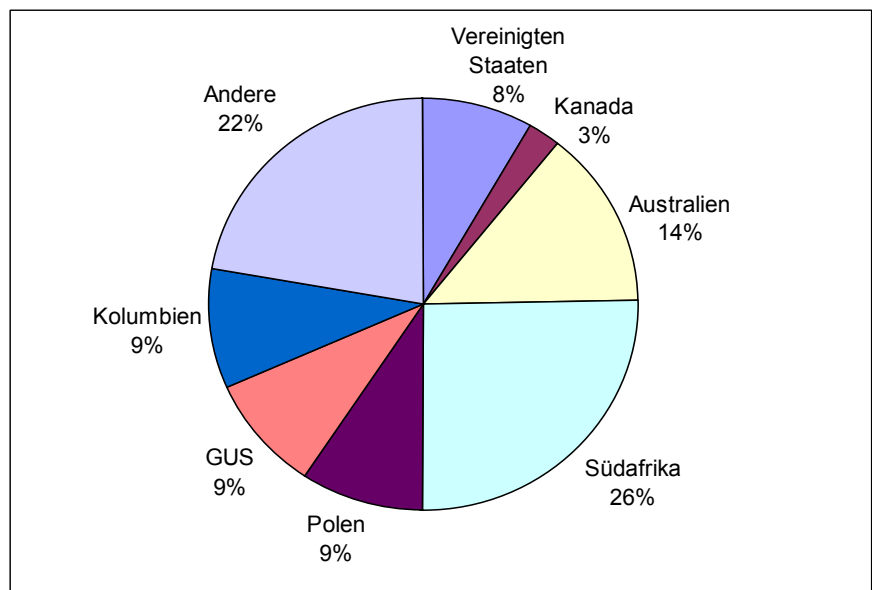

Statistik

kurz gefasst

UMWELT UND
ENERGIE

THEMA 8 – 17/2003

ENERGIE

Inhalt

Vorläufige Ergebnisse 2002

STEIN- UND KOKSKOHLEIMPORTE 2000-2002

Konstantinos PANAGOPOULOS

Abbildung 1: Steinkohlenimporte nach Herkunft, 2002

Steinkohle: Die Gesamteinfuhr von Steinkohle in die Europäische Union belief sich im Jahre 2002 auf 168,2 Millionen Tonnen, was einem Rückgang um 20,2 Millionen Tonnen seit 2001 (als die Gesamteinfuhr bei 188,4 Millionen Tonnen lag) entspricht.

Unter den Kohle produzierenden Ländern vermeldeten das Vereinigte Königreich und die Bundesrepublik Deutschland einen Rückgang um 6,9 Millionen Tonnen (-19,3 %) bzw. 2,3 Millionen Tonnen (-7,7 %), während Frankreich und Spanien eine Zunahme um 0,9 Millionen Tonnen (+6,5 %) bzw. 0,4 Millionen Tonnen (+2 %) verzeichneten. Unter den nicht Kohle produzierenden Ländern vermeldeten die Niederlande, Belgien, Portugal, Schweden und Griechenland eine Abnahme, während in Österreich, Finnland und Dänemark eine Zunahme der Einfuhr registriert wurde. Der drastischste Rückgang in absoluten Zahlen war in den Niederlanden festzustellen.

Die Einfuhr der Europäischen Union aus Drittländern bezifferte sich auf 164,6 Millionen Tonnen, was einem Rückgang um 20,1 Millionen Tonnen seit 2001 gleichkommt. Die Einfuhr aus Südafrika - dem Hauptlieferanten der EU - erreichte 42,3 Millionen Tonnen (7,7 Millionen Tonnen weniger als 2001), gefolgt von Australien mit 23,6 Millionen Tonnen (2,3 Millionen Tonnen weniger als 2001). Den dritten Platz belegte Kolumbien mit 15,8 Millionen Tonnen (5,9 Millionen Tonnen weniger als 2001), gefolgt von Polen mit 15,6 Millionen Tonnen auf dem vierten Platz.